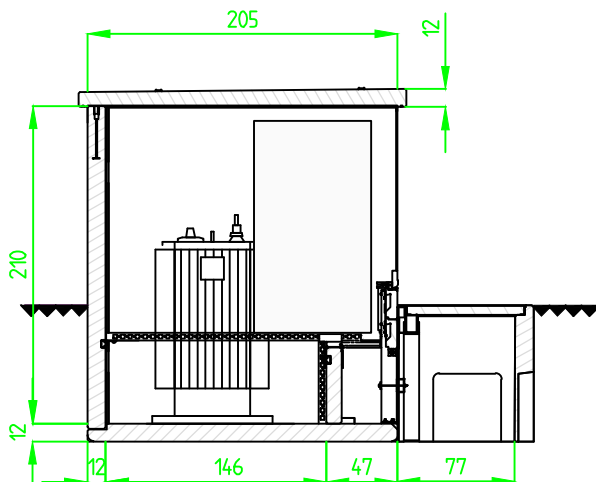

Rue de Lausanne 53
1110 MORGES 1
Tél. (021) 802 91 11

COMMUNE de RENNAZ

Rte Bey 6

Equipement et maçonnerie - Bétontec Robusto H

Dessiné 13.12.2024 die

Modifié

Modifié

Echelle 1: 50

MAN
007630

Coupe A-A

Coupe B-B

Coupe C-C