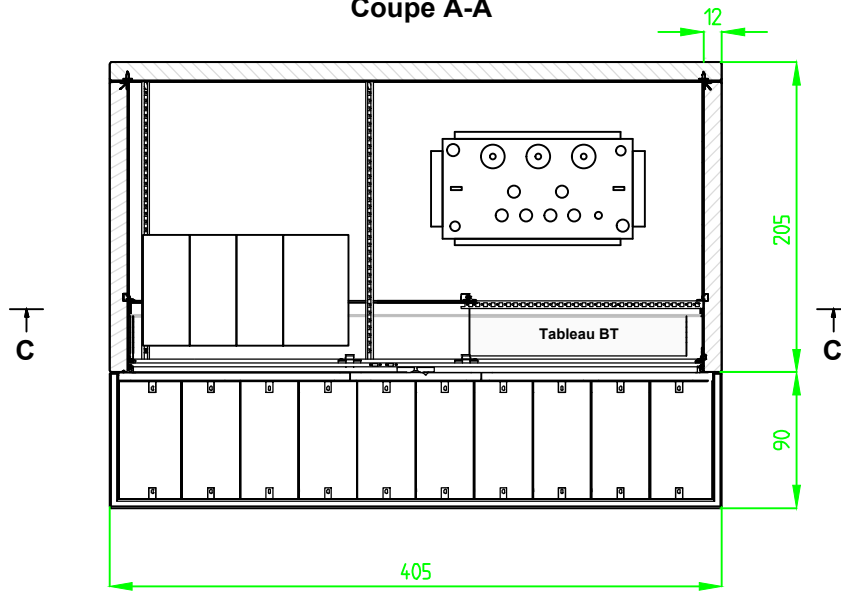

Rue de Lausanne 53
1110 MORGES 1
Tél. (021) 802 91 11

COMMUNE de RENNAZ

Rte Bey 6

Equipement et maçonnerie - Bétontec Robusto H

Dessiné 13.12.2024 die

Modifié

Modifié

Echelle 1: 50

MAN
007630

Coupe A-A

Coupe B-B

Coupe C-C