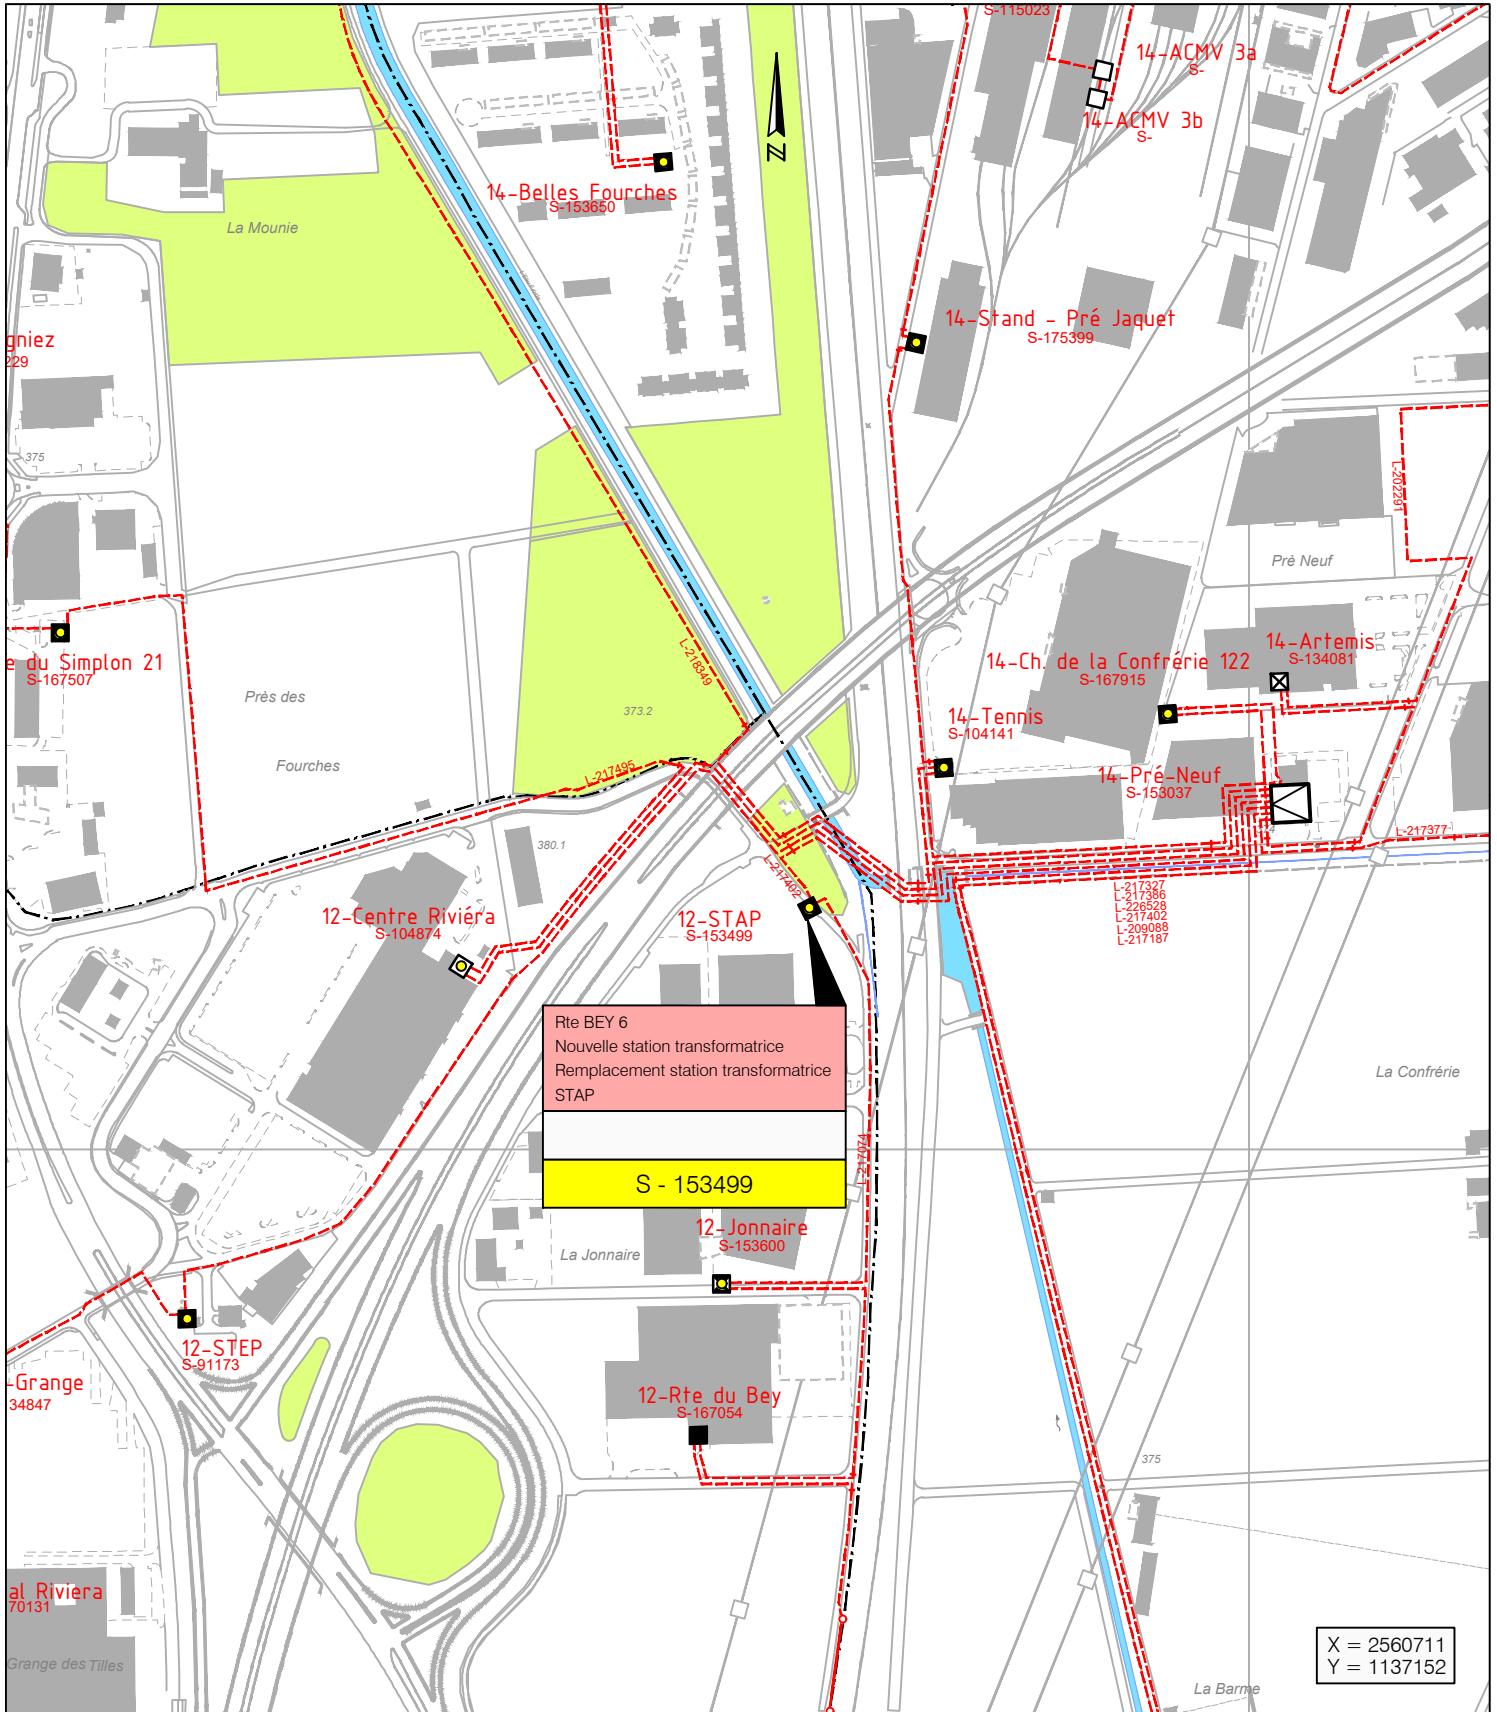

Rue de Lausanne 53
1110 MORGES 1
Tél. (021) 802 91 11

COMMUNE de RENNAZ

Rte Bey 6

Plan d'ensemble

Dessiné	13.12.2024	die
Modifié		
Modifié		
Echelle	1: 5000	
MAN		
007630		

- | | | | | | |
|--|---------------------------------|--|----------------------------|--|-----------------------------|
| | Station électrique projetée | | Ligne souterraine projetée | | Ligne souterraine existante |
| | Station électrique supprimée | | Ligne aérienne projetée | | Ligne aérienne existante |
| | Stations électriques existantes | | Ligne à supprimer | | |

X = 2560711
Y = 1137152